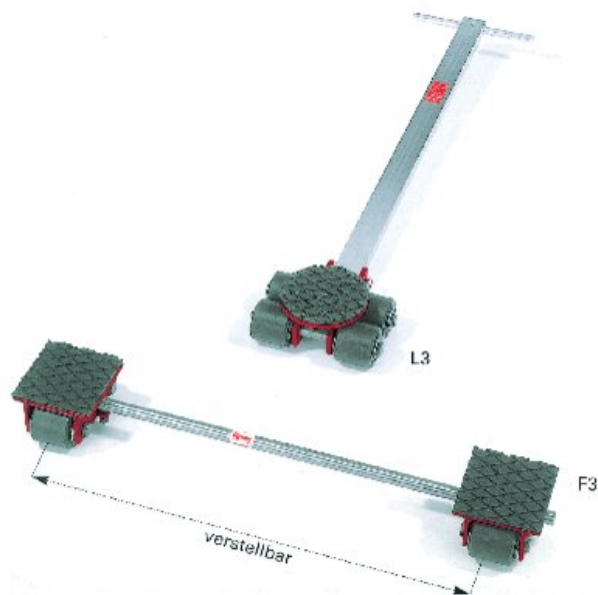

## GKS Perfekt Transportruller L3/F3

### Produkt information

De verdenskendte GKS transportruller løser dine tunge løfteopgaver – sikkert og perfekt!

Serie F og L har perfekt 3-punkts bevægelighed til sikker og enkel transport. F vogne har justerbar stang, så den kan passe under store belastninger med næsten alle bredder. L vogne har styrestøtte med drejelig top, så du bedre kan kontrollere lasten. Specielle GKS hjul – giver ikke mærker på gulve. Lav rullemodstand og høj stabilitet.

#### L3/F3 sæt:

- Standard transport sæt til tung belastning op til 6 ton.
- Ekstrem lav lasthøjde.
- Alle transportvogne fra F/L3 til F/L18 er udskiftelige med hinanden på grund af identisk lasthøjde.

Kontakt os for flere muligheder. Vi har sæt til rådighed på til 120 ton.

Art. nr.	Model	Løftehøjde mm	Antal ruller (stk.)	Drejeskammel med trykleje dia. Ø mm	Drejbar indtil	Ruller dia. mm	Bredde mm	Kontakt overflade mm	LxW	Vægt kg	Forventet levering (dage)
900510207	Front, steerable	110	4	170	± 90°	85x85	-	-	270x230	12	10
900510206	Rear, stationary	110	4	-	-	85x85	300-1000	150x150	-	15	10