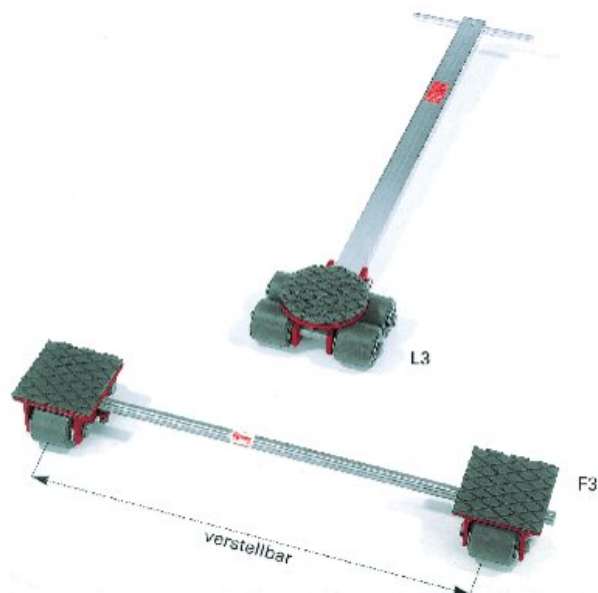

GKS Perfekt Transportruller L3/F3

Produkt information

De verdenskendte GKS transportruller løser dine tunge løfteopgaver – sikkert og perfekt!

Serie F og L har perfekt 3-punkts bevægelighed til sikker og enkel transport. F vogne har justerbar stang, så den kan passe under store belastninger med næsten alle bredder. L vogne har styrestøtte med drejelig top, så du bedre kan kontrollere lasten. Specielle GKS hjul – giver ikke mærker på gulve. Lav rullemodstand og høj stabilitet.

L3/F3 sæt:

- Standard transport sæt til tung belastning op til 6 ton.
- Ekstrem lav lasthøjde.
- Alle transportvogne fra F/L3 til F/L18 er udskiftelige med hinanden på grund af identisk lasthøjde.

Kontakt os for flere muligheder. Vi har sæt til rådighed på til 120 ton.

Varenummer	Model	Løftehøjde mm	Antal ruller (stk.)	Drejeskammel med trykleje dia. Ø mm	Drejbar indtil	Ruller dia. mm	Bredde mm	Kontakt overflade mm	LxW	Vægt kg	Forventet levering (dage)
900510207	Front, steerable	110	4	170	± 90°	85x85	-	-	270x230	12	10
900510206	Rear, stationary	110	4	-	-	85x85	300-1000	150x150	-	15	10

Stregtegning