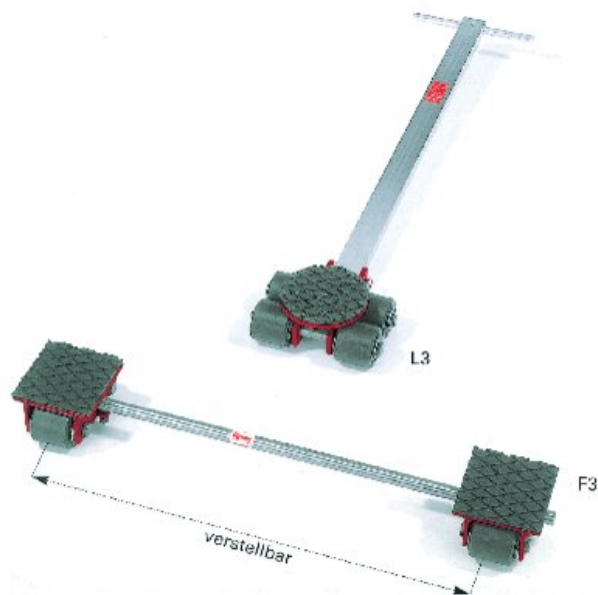

GKS Perfekt Transportruller L3/F3

Produkt information

De verdenskendte GKS transportruller løser dine tunge løfteopgaver – sikkert og perfekt!

Serie F og L har perfekt 3-punkts bevægelighed til sikker og enkel transport. F vogne har justerbar stang, så den kan passe under store belastninger med næsten alle bredder. L vogne har styrestøtte med drejelig top, så du bedre kan kontrollere lasten. Specielle GKS hjul – giver ikke mærker på gulve. Lav rullemodstand og høj stabilitet.

L3/F3 sæt:

- Standard transport sæt til tung belastning op til 6 ton.
- Ekstrem lav lasthøjde.
- Alle transportvogne fra F/L3 til F/L18 er udskiftelige med hinanden på grund af identisk lasthøjde.

Kontakt os for flere muligheder. Vi har sæt til rådighed på til 120 ton.

Art. nr.	Model	Løftehøjde mm	Antal ruller (stk.)	Drejeskammel med trykleje dia. Ø mm	Drejbar indtil	Ruller dia. mm	Bredde mm	Kontakt overflade mm	LxW	Vægt kg	Forventet levering (dage)
900510207	Front, steerable	110	4	170	± 90°	85x85	-	-	270x230	12	10
900510206	Rear, stationary	110	4	-	-	85x85	300-1000	150x150	-	15	10

Stregtegning