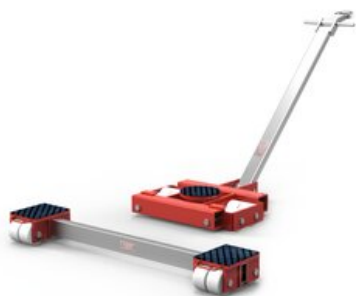

GKS Perfekt Transportruller L20/F20

Produkt information

De verdenskendte GKS transportruller løser dine tunge løfteopgaver – sikkert og perfekt!

Serie F og L har perfekt 3-punkts bevægelighed til sikker og enkel transport. F vogne har justerbar stang, så den kan passe under store belastninger med næsten alle bredder. L vogne har styrestøtte med drejelig top, så du bedre kan kontrollere lasten. Specielle GKS hjul – giver ikke mærker på gulve. Lav rullemodstand og høj stabilitet.

L20/F20 sæt:

- Transportvogne til meget tung belastning op til 40 ton.
- Ekstrem lav lasthøjde: 180 mm
- Alle transportvogne fra F/L 20 til F/L 60 er udskiftelige med hinanden på grund af den samme lasthøjde.

Kontakt os for flere muligheder. Vi har sæt til rådighed på til 120 ton.

Art. nr.	Model	Løftehøjde mm	Antal ruller (stk.)	Drejeskammel med trykleje dia. Ø mm	Ruller dia. mm	Drejehjul styrbar ved ± 90°	Bredde mm	Kontakt overflade mm	Dimensioner mm	Vægt kg	Forventet levering (dage)
900511060	Rear, stationary	180	8	-	140x85	-	440-1600	280x220	-	81	10
900511061	Front, steerable	180	8	170	140x85	± 90°	-	-	(L) 747 x (W) 800	170	10