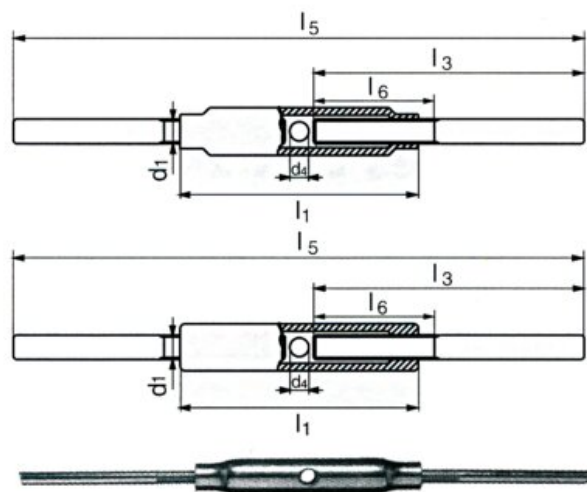

Vantskrue, galvaniserede svejseender

Produkt information

Vantskrue beregnet til stramning af kabler, tovværk og lignende.

Materiale: Carbon stål.

Mærkning: I henhold til standard

Overflade: Galvaniseret hus og galvaniserede svejseender.

Standard: DIN 1478

Art. nr.	Længde mm	Pakning antal	d1 mm	d4 mm	l1 mm	l3 mm	l5 mm	l6 mm	Vandring mm	Vægt kg/100 stk.	Forventet levering (dage)
492170000140	520-700	1	M24	12	255	260	520-700	150	180	275	10
492168000140	520-680	1	M30	16	255	260	520-680	160	160	394	10

Stregtegning