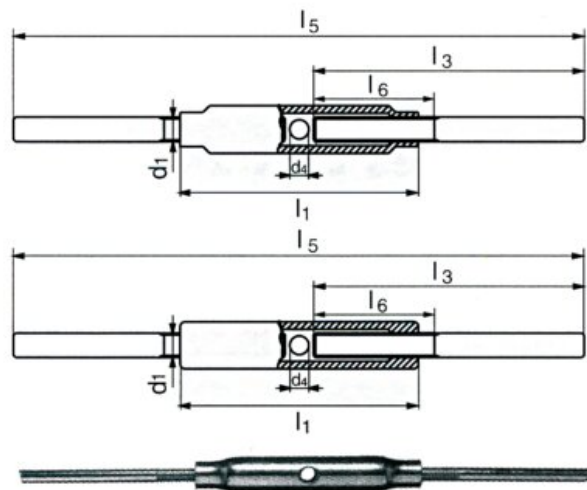

Vantskrue, galvaniserede svejseender

Produkt information

Vantskrue beregnet til stramning af kabler, tovværk og lignende.

Materiale: Carbon stål.

Mærkning: I henhold til standard

Overflade: Galvaniseret hus og galvaniserede svejseender.

Standard: DIN 1478

Art. nr.	Længde mm	Pakning antal	d1 mm	d4 mm	l1 mm	l3 mm	l5 mm	l6 mm	Vandring mm	Vægt kg/100 stk.	Forventet levering (dage)
492170000140	520-700	1	M24	12	255	260	520-700	150	180	275	10
492168000140	520-680	1	M30	16	255	260	520-680	160	160	394	10

Stregtegning