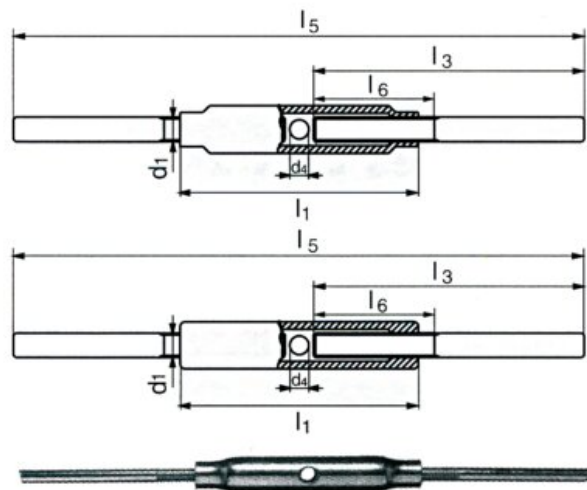

## Vantskrue, galvaniserede svejseender

### Produkt information

Vantskrue beregnet til stramning af kabler, tovværk og lignende.

**Materiale:** Carbon stål.

**Mærkning:** I henhold til standard

**Overflade:** Galvaniseret hus og galvaniserede svejseender.

**Standard:** DIN 1478

Varenummer	Længde mm	Pakning antal	d1 mm	d4 mm	l1 mm	l3 mm	l5 mm	l6 mm	Vandring mm	Vægt kg/100 stk.	Forventet levering (dage)
492170000140	520-700	1	M24	12	255	260	520-700	150	180	275	10
492168000140	520-680	1	M30	16	255	260	520-680	160	160	394	10