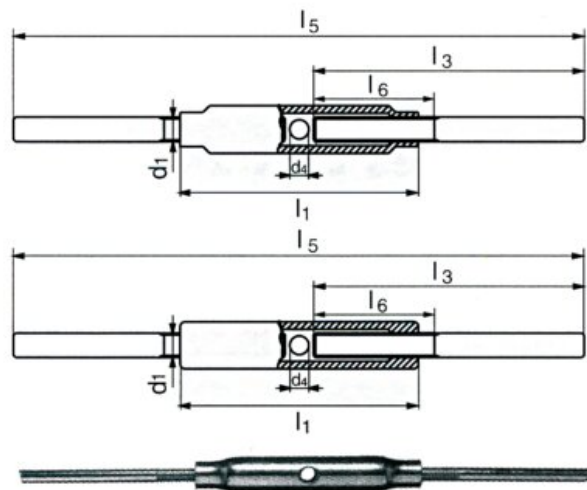

## Vantskrue, galvaniserede svejseender

### Produkt information

Vantskrue beregnet til stramning af kabler, tovværk og lignende.

**Materiale:** Carbon stål.

**Mærkning:** I henhold til standard

**Overflade:** Galvaniseret hus og galvaniserede svejseender.

**Standard:** DIN 1478

Art. nr.	Længde mm	Pakning antal	d1 mm	d4 mm	l1 mm	l3 mm	l5 mm	l6 mm	Vandring mm	Vægt kg/100 stk.	Forventet levering (dage)
492170000140	520-700	1	M24	12	255	260	520-700	150	180	275	10
492168000140	520-680	1	M30	16	255	260	520-680	160	160	394	10