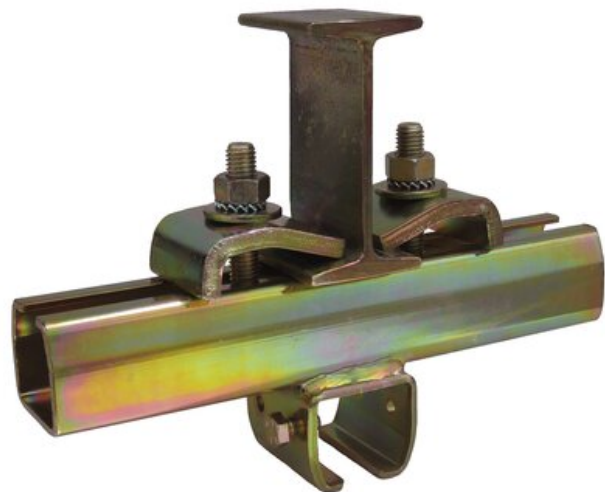

## Justérbar bjælkeklemme B35

### Produkt information

Parallel med I-bjælken.

Varenummer	Profil nr.	Beslag nr.	H mm	L mm	B mm	h mm	Forventet levering (dage)
600525B35	25.000	25.B35	129	300	175	60	10
600527B35	27.000	27.B35	199	330	205	75	10