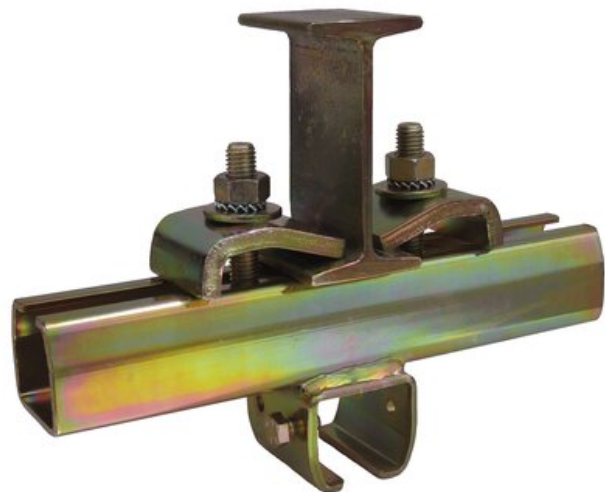

## Justérbar bjælkeklemme B35

### Produkt information

Parallel med I-bjælken.

Art. nr.	Profil nr.	Beslag nr.	H mm	L mm	B mm	h mm	Forventet levering (dage)
600525B35	25.000	25.B35	129	300	175	60	10
600527B35	27.000	27.B35	199	330	205	75	10