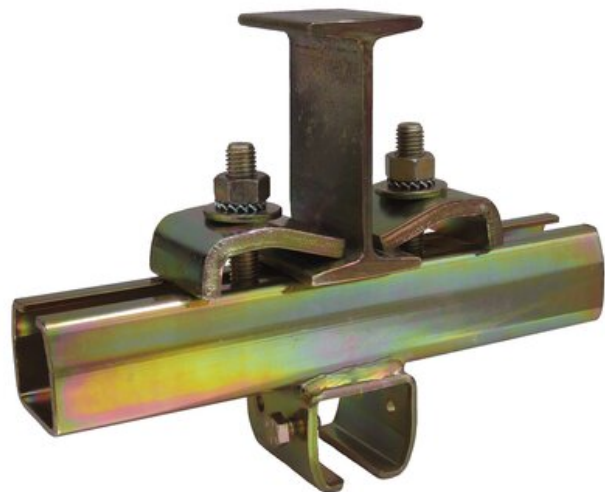

Justérbar bjælkeklemme B35

Produkt information

Parallel med I-bjælken.

Art. nr.	Profil nr.	Beslag nr.	H mm	L mm	B mm	h mm	Forventet levering (dage)
600525B35	25.000	25.B35	129	300	175	60	10
600527B35	27.000	27.B35	199	330	205	75	10