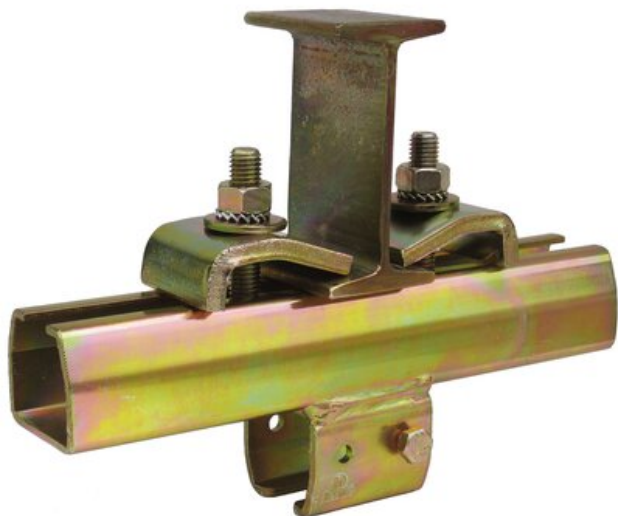

Justérbar bjælkeklemme B36

Produkt information

Vertikal med I-bjælken.

Art. nr.	Profil nr.	Beslag nr.	H mm	L mm	B mm	h mm	Forventet levering (dage)
600524B36	24.000	24.B36	94	250	150	43,5	10
600525B36	25.000	25.B36	129	300	175	60	10
600526B36	26.000	26.B36	146	300	175	60	10
600527B36	27.000	27.B36	199	330	205	75	10

Stregtegning