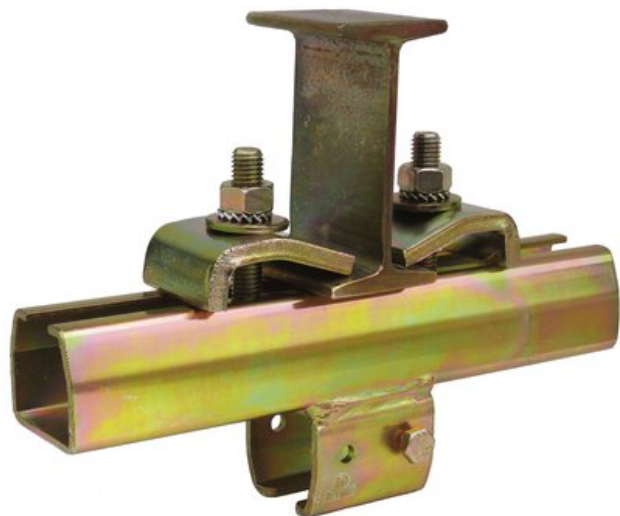

Justérbar bjælkeklemme B36

Produkt information

Vertikal med I-bjælken.

Art. nr.	Profil nr.	Beslag nr.	H mm	L mm	B mm	h mm	Forventet levering (dage)
600524B36	24.000	24.B36	94	250	150	43,5	10
600525B36	25.000	25.B36	129	300	175	60	10
600526B36	26.000	26.B36	146	300	175	60	10
600527B36	27.000	27.B36	199	330	205	75	10