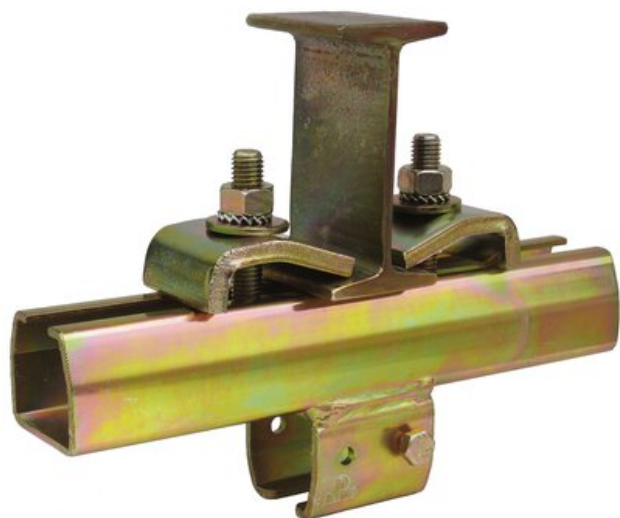

Justérbar bjælkeklemme B36

Produkt information

Vertikal med I-bjælken.

Art. nr.	Profil nr.	Beslag nr.	H mm	L mm	B mm	h mm	Forventet levering (dage)
600524B36	24.000	24.B36	94	250	150	43,5	10
600525B36	25.000	25.B36	129	300	175	60	10
600526B36	26.000	26.B36	146	300	175	60	10
600527B36	27.000	27.B36	199	330	205	75	10