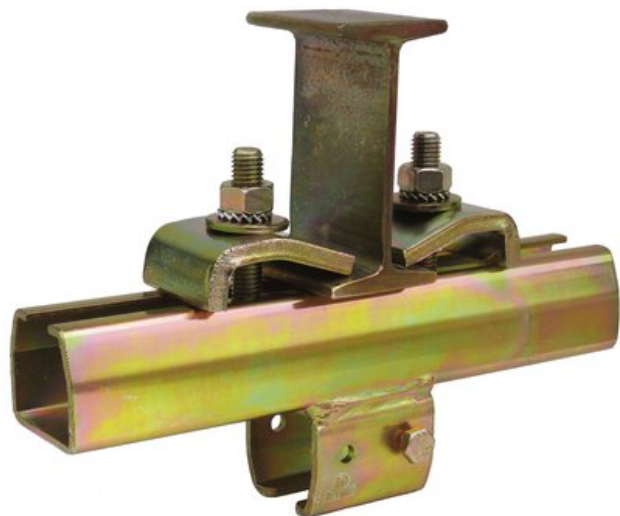

Justérbar bjælkeklemme B36

Produkt information

Vertikal med I-bjælken.

Varenummer	Profil nr.	Beslag nr.	H mm	L mm	B mm	h mm	Forventet levering (dage)
600524B36	24.000	24.B36	94	250	150	43,5	10
600525B36	25.000	25.B36	129	300	175	60	10
600526B36	26.000	26.B36	146	300	175	60	10
600527B36	27.000	27.B36	199	330	205	75	10