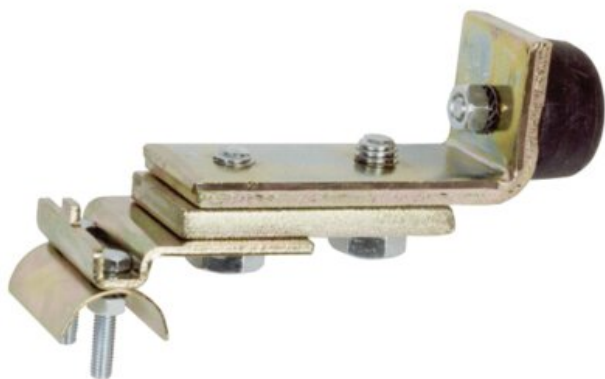

Endestop m/kabelklemme K02

Produkt information

Dette endestop anvendes ved kraner med elektrisk talje og fungerer som et kombineret endestop og kabelklemme. Endestoppet monteres for enden af strømtilførslen på skinnen og tværbjælken.

Varenummer	Længde mm	Profil nr.	Type	Forventet levering (dage)
600523K02	57	23.000	23.K02	2
600524K02	57	24.000	24.K02	2
600525K02	57	25.000	25.K02	2
600526K02	57	26.000	26.K02	2