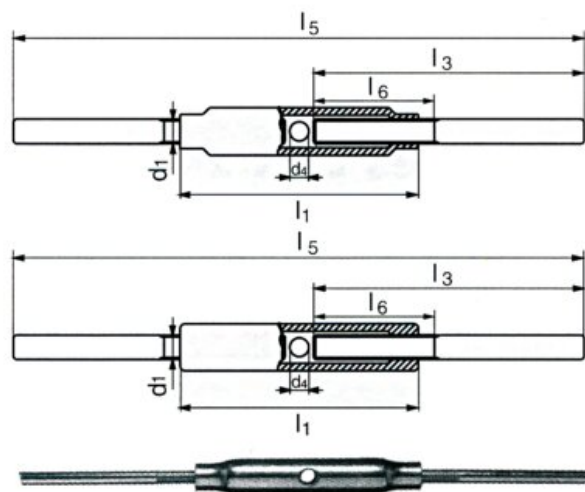

Vantskrue, sorte svejseender

Produkt information

Vantskrue beregnet til stramning af kabler, tovværk og lignende.

Materiale: Carbon stål.

Mærkning: I henhold til standard

Overflade: Galvaniseret hus og sorte svejseender.

Standard: DIN 1478

Art. nr.	Længde mm	Pakning antal	d1 mm	d4 mm	l1 mm	l3 mm	l5 mm	l6 mm	Vandring mm	Vægt kg/100 stk.	Forventet levering (dage)
492132500340	240-325	10	M8	8	110	120	240-325	65	85	18	10
492139000340	300-390	10	M12	10	125	150	300-390	75	90	45	10
492152000340	400-520	10	M16	10	170	200	400-520	100	120	90	10
492170000340	520-700	1	M24	12	255	260	520-700	150	180	275	10
492168000340	520-680	1	M30	16	255	260	520-680	160	160	394	2

Stregtegning