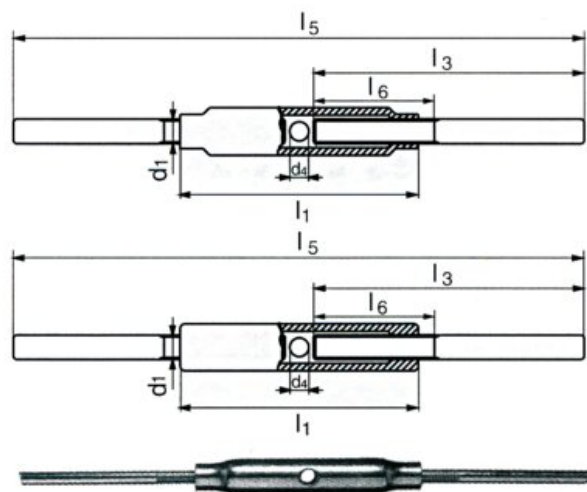

Vantskrue, sorte svejseender

Produkt information

Vantskrue beregnet til stramning af kabler, tovværk og lignende.

Materiale: Carbon stål.

Mærkning: I henhold til standard

Overflade: Galvaniseret hus og sorte svejseender.

Standard: DIN 1478

Varenummer	Længde mm	Pakning antal	d1 mm	d4 mm	l1 mm	l3 mm	l5 mm	l6 mm	Vandring mm	Vægt kg/100 stk.	Forventet levering (dage)
492132500340	240-325	10	M8	8	110	120	240-325	65	85	18	10
492139000340	300-390	10	M12	10	125	150	300-390	75	90	45	10
492152000340	400-520	10	M16	10	170	200	400-520	100	120	90	10
492170000340	520-700	1	M24	12	255	260	520-700	150	180	275	10
492168000340	520-680	1	M30	16	255	260	520-680	160	160	394	2

Stregtegning