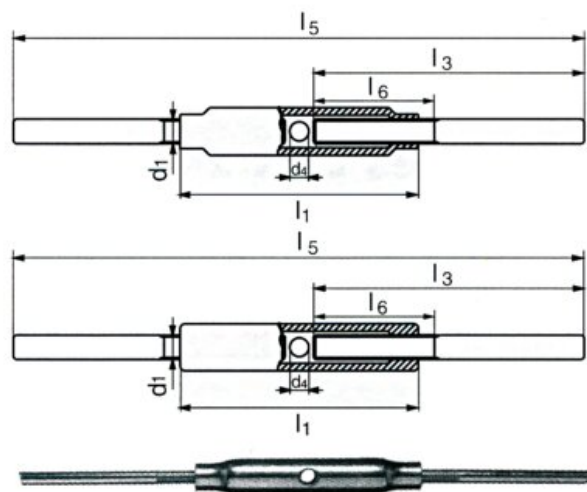

Vantskrue, sorte svejseender

Produkt information

Vantskrue beregnet til stramning af kabler, tovværk og lignende.

Materiale: Carbon stål.

Mærkning: I henhold til standard

Overflade: Galvaniseret hus og sorte svejseender.

Standard: DIN 1478

Art. nr.	Længde mm	Pakning antal	d1 mm	d4 mm	l1 mm	l3 mm	l5 mm	l6 mm	Vandring mm	Vægt kg/100 stk.	Forventet levering (dage)
492132500340	240-325	10	M8	8	110	120	240-325	65	85	18	10
492139000340	300-390	10	M12	10	125	150	300-390	75	90	45	10
492152000340	400-520	10	M16	10	170	200	400-520	100	120	90	10
492170000340	520-700	1	M24	12	255	260	520-700	150	180	275	10
492168000340	520-680	1	M30	16	255	260	520-680	160	160	394	2

Stregtegning